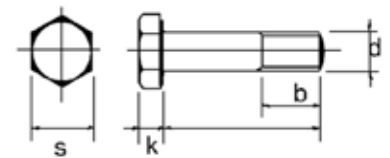

### Normen

Afmeting	EN 14399-4
Mechanisch	EN 14399-4
Chemisch	EN 14399-4

Afmeting (d)	Afmeting (l)	Spoed	K	S	Verpakt per	Artikelnummer
M12	30	1,75	8,00	22,00	100	423-144-1230
M12	35	1,75	8,00	22,00	100	423-144-1235
M12	40	1,75	8,00	22,00	100	423-144-1240
M12	45	1,75	8,00	22,00	100	423-144-1245
M12	50	1,75	8,00	22,00	100	423-144-1250
M12	55	1,75	8,00	22,00	100	423-144-1255
M12	75	1,75	8,00	22,00	100	423-144-1275
M16	110	2,00	10,00	27,00	25	423-144-16110
M16	140	2,00	10,00	27,00	25	423-144-16140
M16	40	2,00	10,00	27,00	50	423-144-1640
M16	50	2,00	10,00	27,00	50	423-144-1650
M16	55	2,00	10,00	27,00	50	423-144-1655
M16	60	2,00	10,00	27,00	50	423-144-1660
M16	70	2,00	10,00	27,00	50	423-144-1670
M20	40	2,50	13,00	32,00	50	423-144-2040
M20	45	2,50	13,00	32,00	50	423-144-2045
M20	50	2,50	13,00	32,00	25	423-144-2050
M20	55	2,50	13,00	32,00	25	423-144-2055
M20	60	2,50	13,00	32,00	25	423-144-2060
M20	65	2,50	13,00	32,00	25	423-144-2065
M20	70	2,50	13,00	32,00	25	423-144-2070
M20	75	2,50	13,00	32,00	25	423-144-2075
M20	85	2,50	13,00	32,00	25	423-144-2085
M20	90	2,50	13,00	32,00	25	423-144-2090
M24	100	3,00	15,00	41,00	15	423-144-24100
M24	110	3,00	15,00	41,00	10	423-144-24110